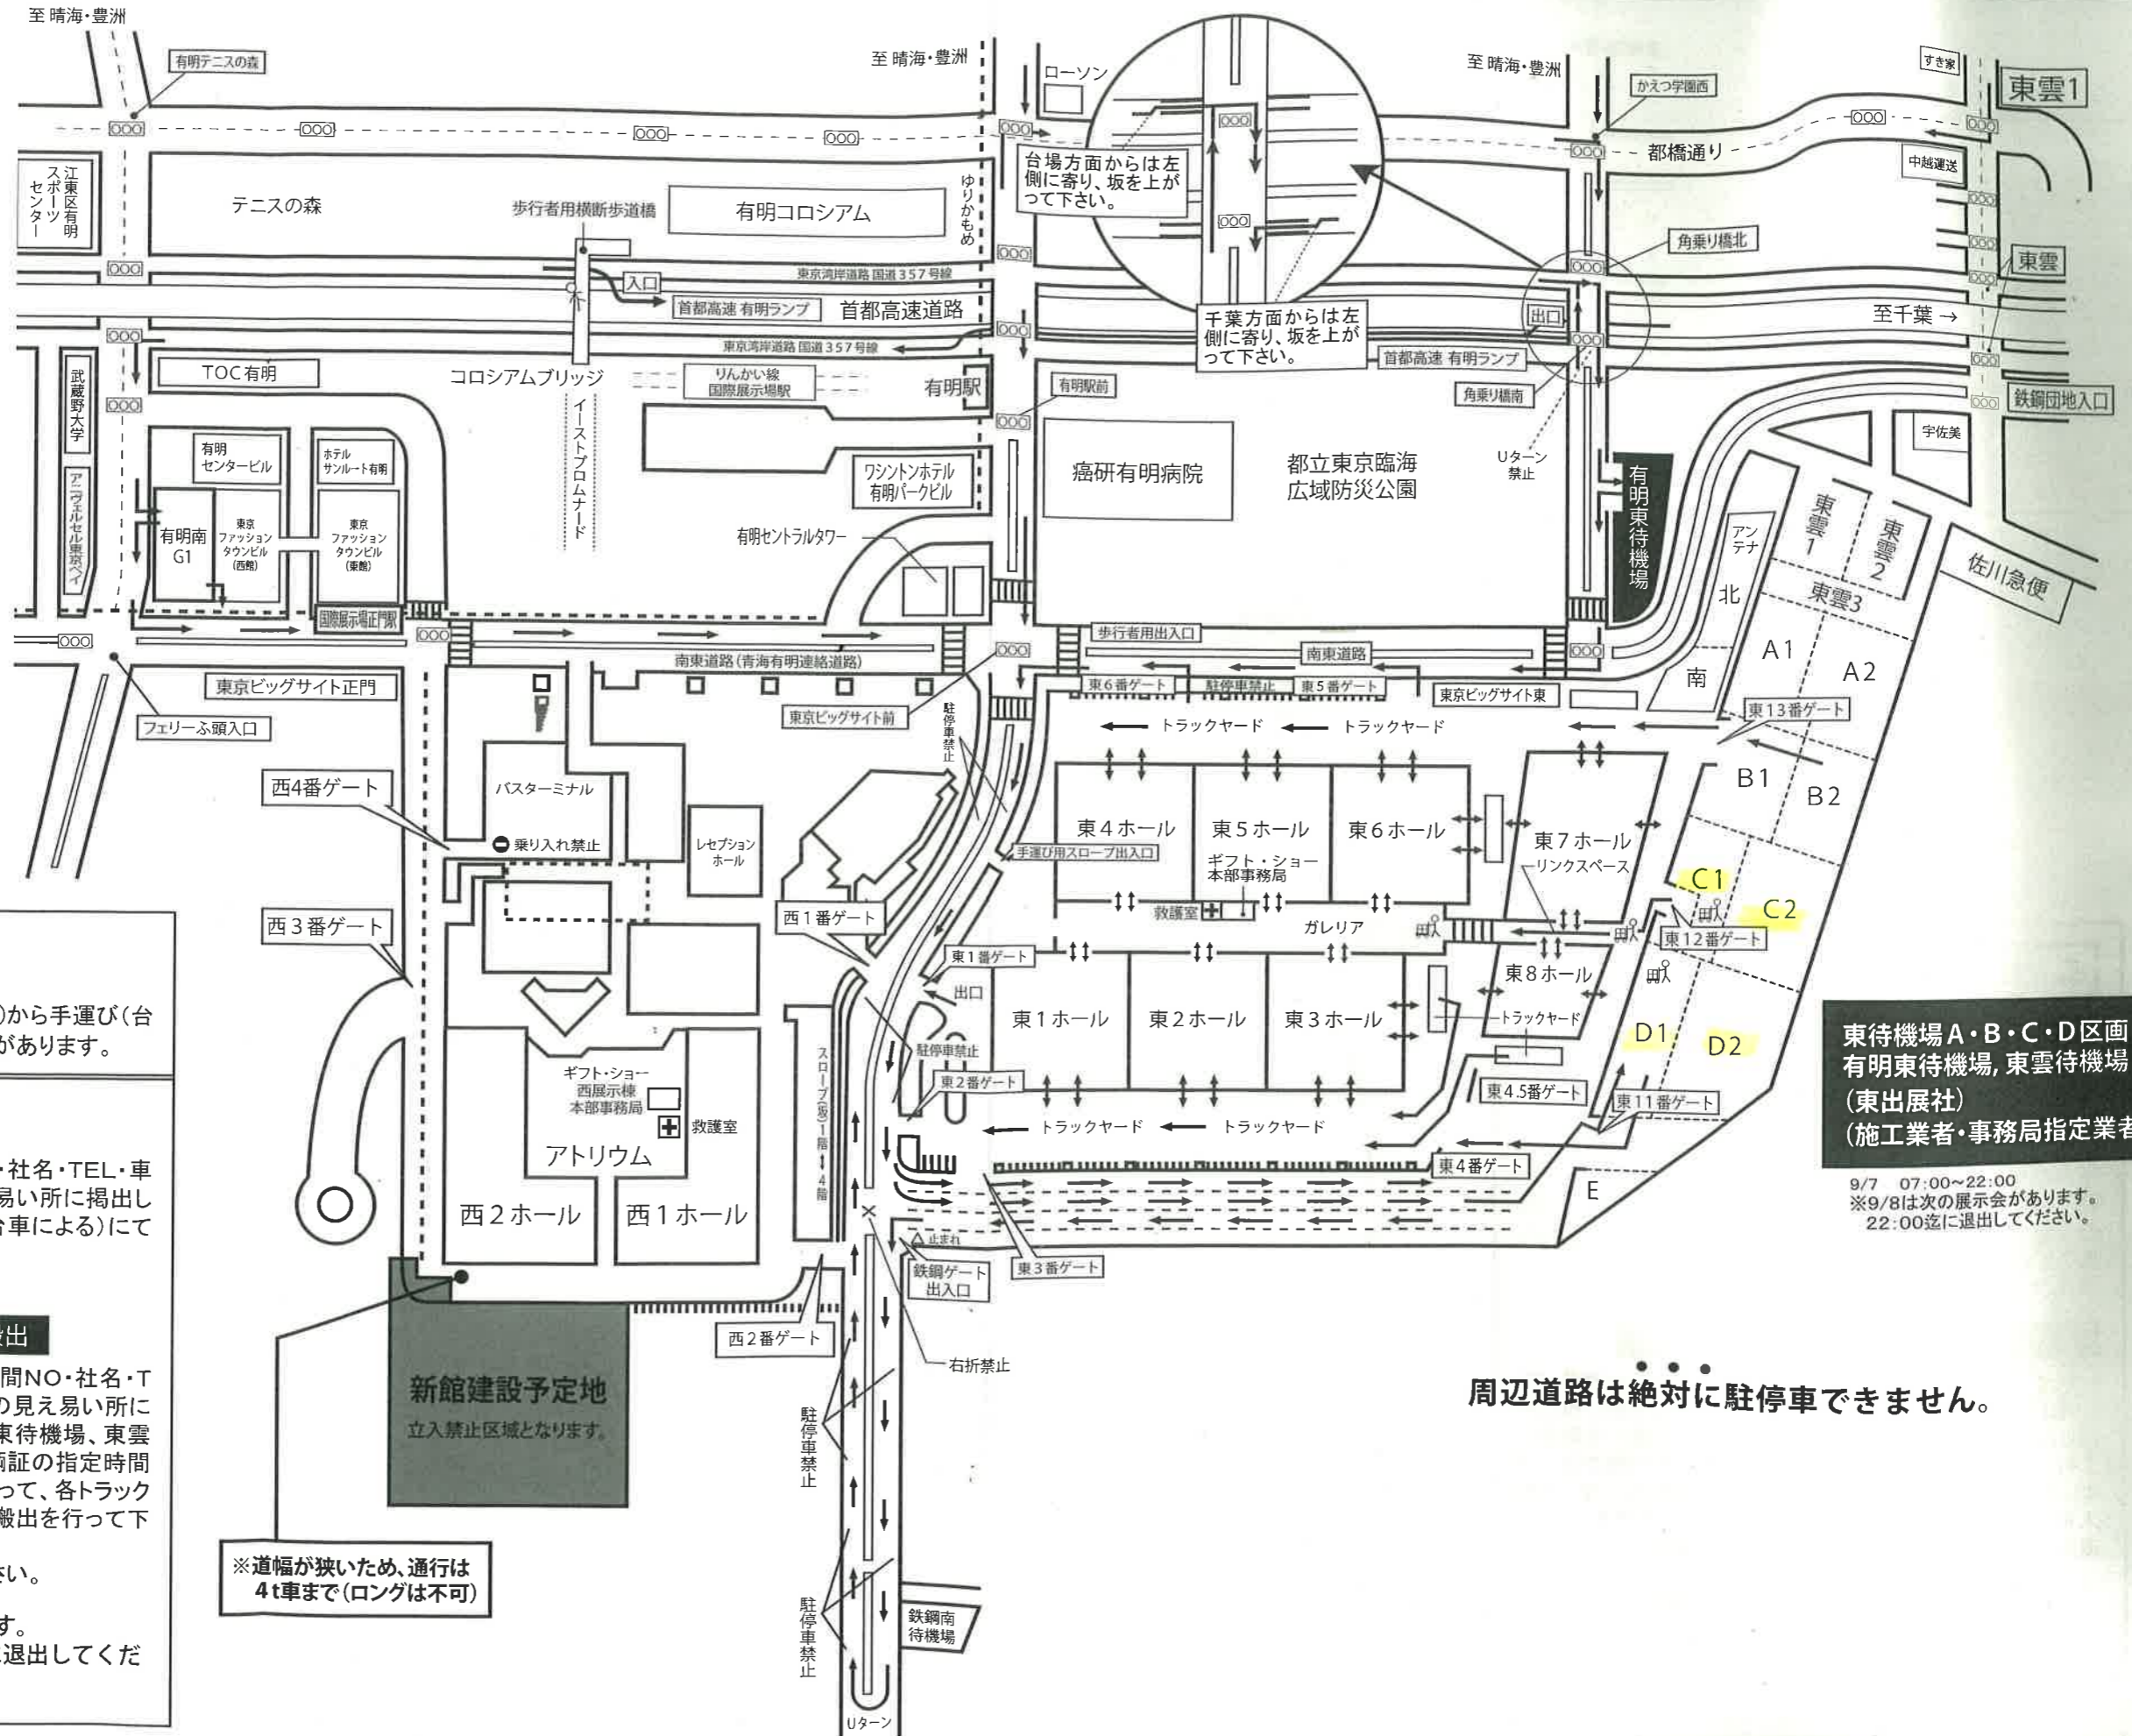

東展示棟(東1~8ホール) 出展社自社搬出(9/7)経路予定図

自社搬出 東1~8ホール

自社搬出は、東待機場A・B・C・D区画(無料)から手運び(台車による)とトラックヤードに停車しての搬出があります。

手運び(台車による)搬入

手運び用搬出車輛証(ホールNO・小間NO・社名・TEL・車種・車輛NOを記入)をフロントガラスの見える所に掲出した車輛は、東待機場C・D区画より手運び(台車による)にて搬出して下さい。
退出は、鉄鋼ゲートより公道に出てください。

トラックヤードに車輛を停車しての搬出

トラックヤード用搬出車輛証(ホールNO・小間NO・社名・TEL・車種・車輛NOを記入)をフロントガラスの見える所に掲出した車輛は、東待機場A・B区画、有明東待機場、東雲待機場にて指定時間までお待ち下さい。車輛証の指定時間が近づきましたら、警備員・係員の指示に従って、各トラックヤード搬出車輛用駐車スペースに停車して搬出を行ってください。
退出時は、東1番ゲートから公道に出てください。

※トラックヤードは30分単位の入換制です。
※荷物を積み終わった車輛は、すみやかに退出してください。

※道幅が狭いため、通行は4t車まで(ロングは不可)

東待機場A・B・C・D区画
有明東待機場、東雲待機場
(東出展社)
(施工業者・事務局指定業者)

9/7 07:00~22:00
※9/8は次の展示会があります。
22:00迄に退出してください。

周辺道路は絶対に駐停車できません。